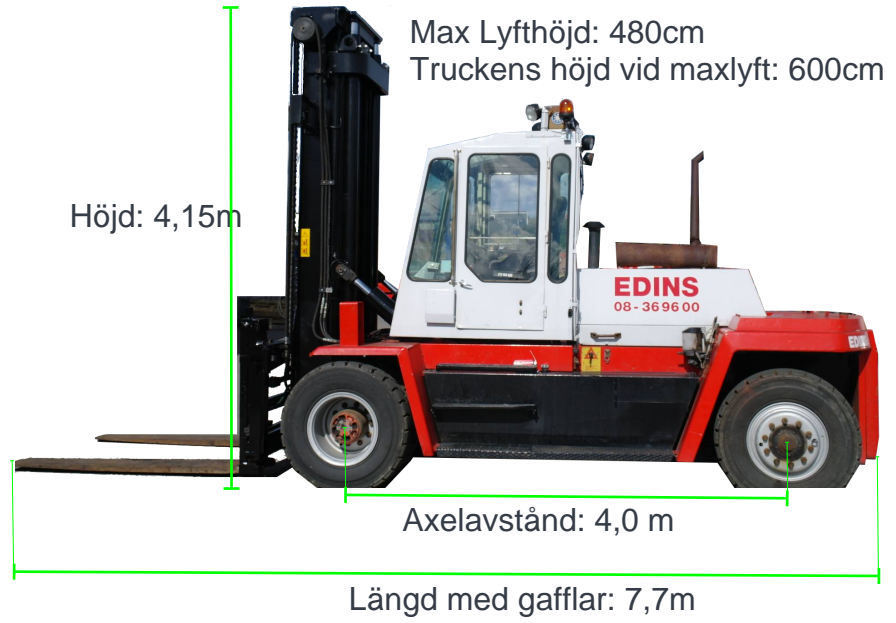

Kalmar truck 15T

Egen vikt: 24 ton

EDINS
08-36 96 00

Max gaffelbredd yttermått: 260cm
Minst gaffelbredd yttermått: 90cm

Bredd: 2,6m

Längd: 5,0 m

Max Lyfthöjd: 480cm

Truckens höjd vid maxlyft: 600cm

Höjd: 4,15m

Axelavstånd: 4,0 m

Längd med gafflar: 7,7m

Bredd: 30cm

Bredd: 30cm

Längd: 220cm

Tjocklek: 2cm

Tjocklek: 8cm